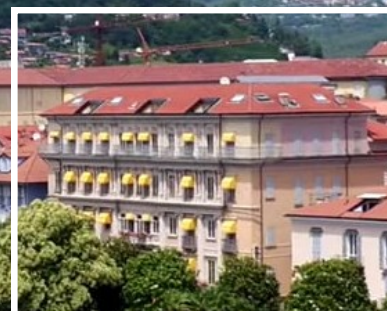

Ripartiamo dalle nostre eccellenze italiane

COVID-19 INFORMATION

L'Europalace Hotel ha a cuore il comfort, la salute e la sicurezza, degli ospiti e del suo staff.

In questi giorni di particolare incertezza, l'Hotel vuole assicurarvi che ha adottato tutte le precauzioni in tema di sicurezza come richiesto dalle norme dettate dal Governo.

PALLANZA Lago Maggiore

dal 9 al 16 agosto 2020

EUROPALACE HOTEL ***

posizionato prestigiosamente fronte Lago a pochi passi dal Centro storico e a 100 metri dall'Imbarcadere

unisce all'antica tradizione una gestione moderna e dinamica. Le camere sono arredate con gusto e funzionalità, alcune hanno una splendida vista sul lungolago di Pallanza e sulle meravigliose Isole Borromeo. Adiacenti all'Hotel un parcheggio pubblico, gratuito ed a pagamento.

L'hotel è situato a pochi passi dal centro storico di Pallanza, dall'Imbarcadere e dal Lido con la sua spiaggia libera. Nelle vicinanze dell'hotel si trovano una piscina e dei campi da tennis.

La posizione centrale dell'albergo è un punto di partenza ideale per escursioni montane come il Parco Nazionale della Val Grande ed i suoi incantevoli paesaggi naturalistici, il maestoso Monte Rosa, le suggestive Cento Valli e la Val Formazza, il lago d'Orta. Sono inoltre raggiungibili con il battello le perle del Lago Maggiore - le Isole del Golfo Borromeo l'Isola Bella con l'incantevole Palazzo Borromeo, l'Isola Madre coi suoi lussureggianti giardini ed infine l'Isola Pescatori con il suo caratteristico, Laveno a la sponda lombarda, Stresa, Baveno, Cannobio e Locarno.